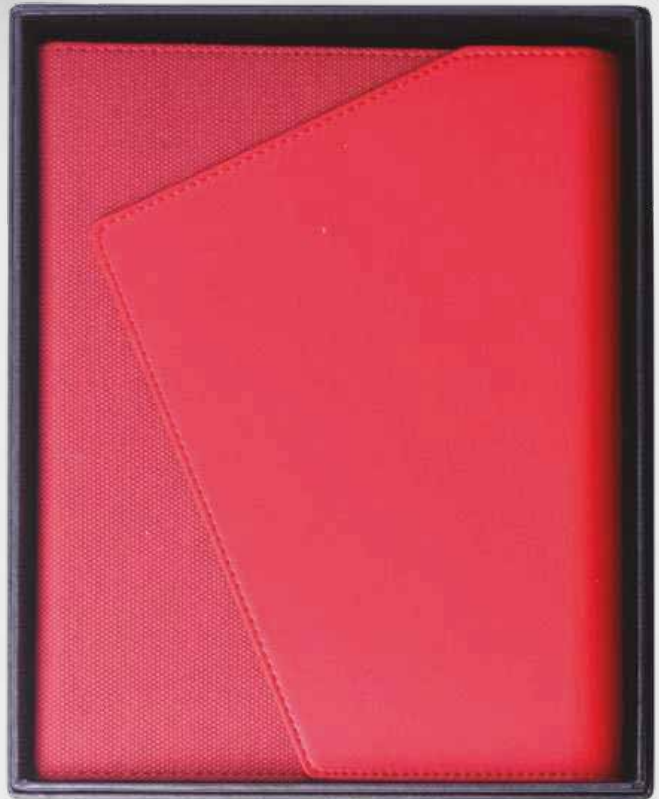

# NOUVEAUTÉ 2024

137-24B

Notebook avec coffret  
Marquage : sérigraphie, Gravure

40B

**138-24B**

Notebook classeur avec coffret  
Marquage : sérigraphie, Gravure

139-24

- A5 Coffret Notebook et powerbank charge sans fil
- Powerbank intégré: 8000Mah.
- Avec cle usb 32GB
- Notebook Format A5
- Marquage : Logo lumineux