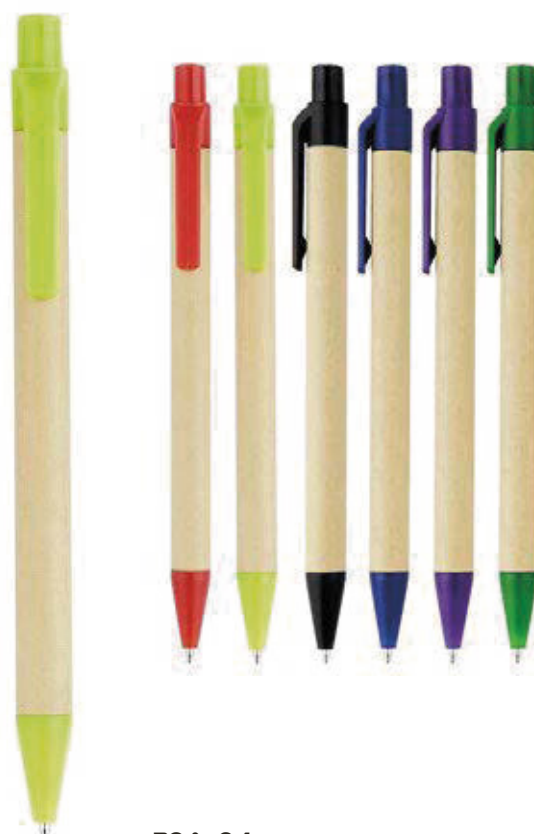

79A-24

Stylo recyclable Encre bleu
Marquage : Sérigraphie, Numérique