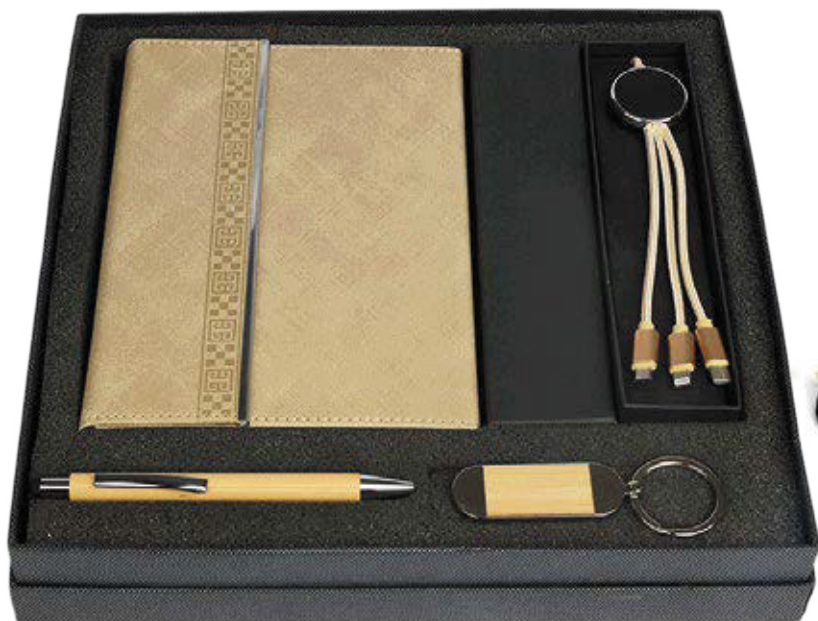

COFFRET LUXE 4 PIÈCES

157-24

Coffret 4 pièces

Notebook, Stylo, Porte clé, Câble multicharge
Marquage : Numérique-sérigraphie-Gravure

NEW