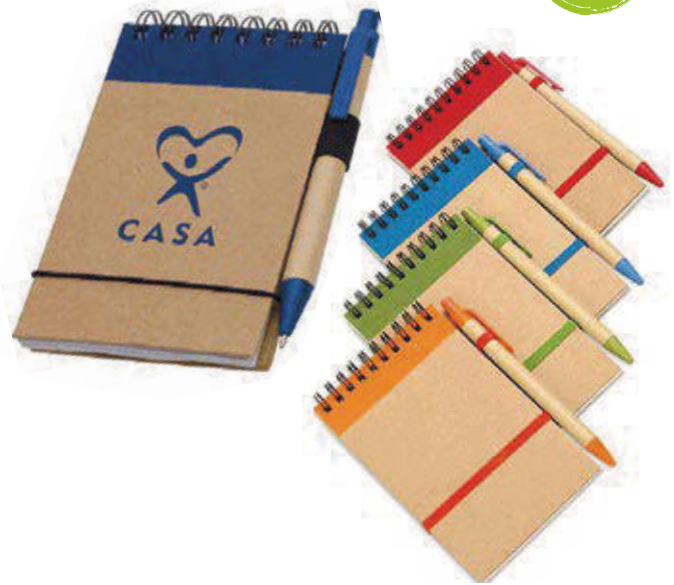

**121-24**

- Carnet recyclable A6**
- Avec stylo
- Carnet Format 17,5 cm x 13,7 cm
- Marquage : sérigraphie,numerique

**122-24**

- Carnet recyclable A6**
- Avec stylo
- Carnet Format 17,5 cm x 13,7 cm
- Marquage : sérigraphie,numerique

### 123A-24

-  Carnet recyclable A6  
Avec stylo
-  Carnet Format 17,5 cm x 13,7 cm  
Marquage : sérigraphie,numerique