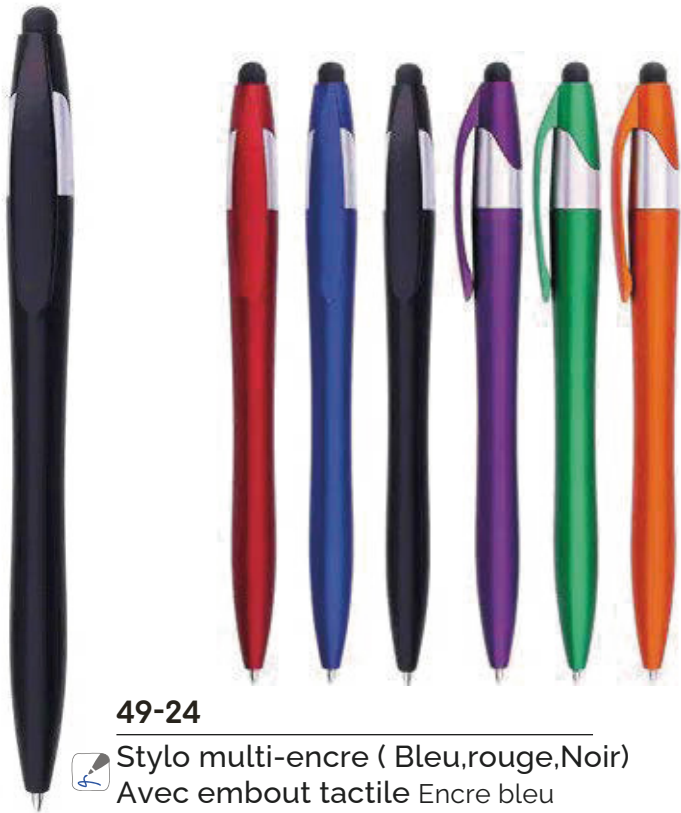

## Les Stylos Plastiques

45A-24

46A-24

Stylo Plastique Encre bleu  
Marquage : Sérigraphie, Numérique

47A-24

Stylo Plastique Encre bleu  
Marquage : Sérigraphie, Numérique

48A-24

Stylo Plastique Encre bleu  
Marquage : Sérigraphie, Numérique

49-24

 Stylo multi-encre ( Bleu,rouge,Noir)  
Avec embout tactile Encre bleu  
Marquage : Sérigraphie,Numérique

Embout  
tactile

50A-24

 Stylo Plastique Avec embout tactile  
et support telephone Encre bleu  
Marquage : Sérigraphie,Numérique