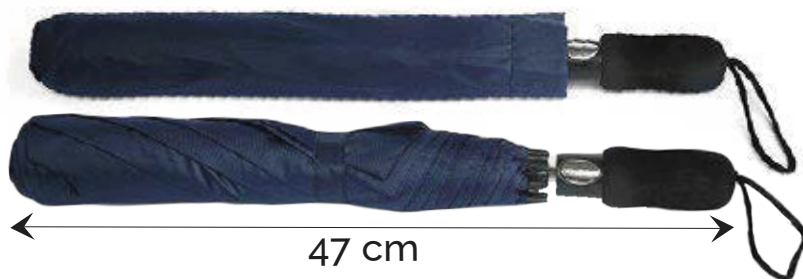

47 cm

241-24

Parapluie

Marquage : sérigraphie ,flex,transfert