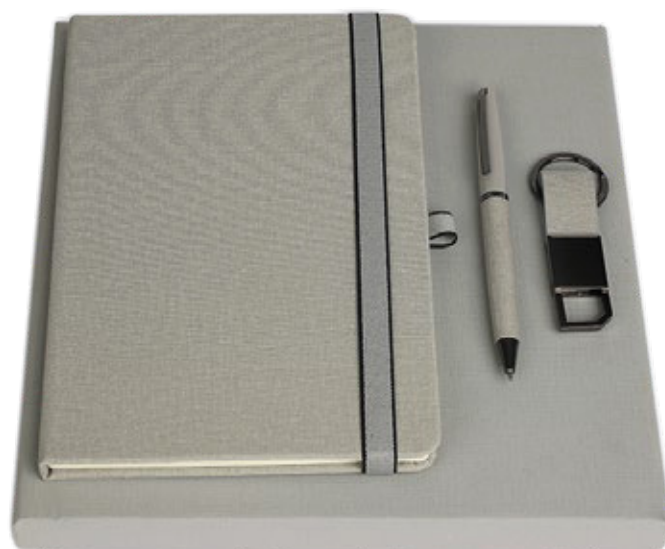

159A-24

Coffret 3 pièces

Notebook

Stylo

porte clé

Marquage : Numérique-sérigraphie-Gravure

160A-24

Coffret 4 pièces

Notebook

porte carte visite

Stylo

porte clé

Marquage : Numérique-sérigraphie-Gravure