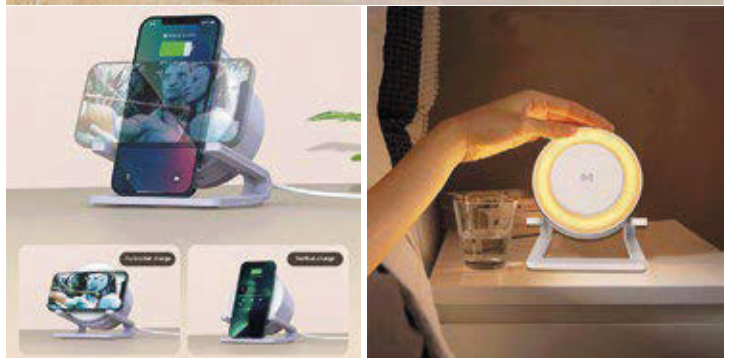

Marquage : Numérique-sérigraphie

WIRELESS CHARGER  CHARGE SANS FIL

212-24

**Haut-parleur avec fonction de charge sans fil et Lumière led**

Version sans fil : 5.0

Taille de l'article : 110 x 137 x 92 mm

Marquage : Numérique-sérigraphie

WIRELESS CHARGER  CHARGE SANS FIL

213-24

Support multifonctionnel sans fil avec haut-parleur Bluetooth en forme de G veilleuse RVB, station de charge rapide pour iPhone 11, 12, 13, 14, Samsung, Dimensions : 230 x 80 x 240 mm. Batterie : 5 V/1200 mAh. Marquage : Numérique-sérigraphie