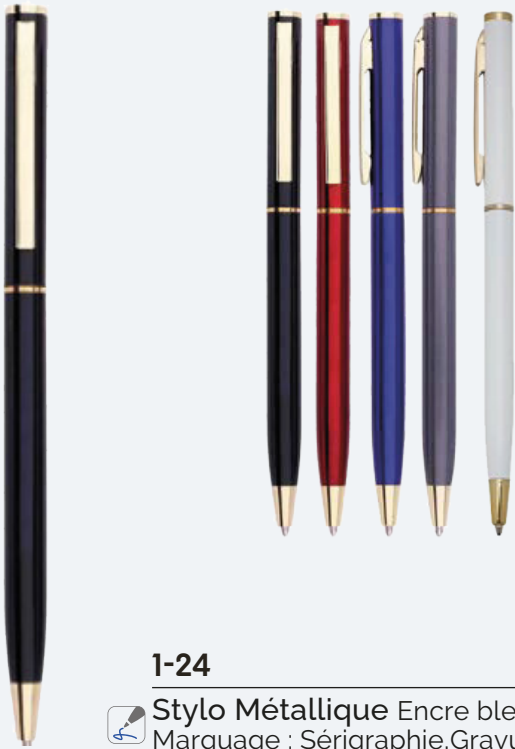

## STYLOS PUBLICITAIRES MÉTALLIQUE

1-24

 Stylo Métallique Encre bleu  
Marquage : Sérigraphie, Gravure

2-24

 Stylo Métallique avec embout tactile  
Encre bleu  
Marquage : Sérigraphie, Gravure