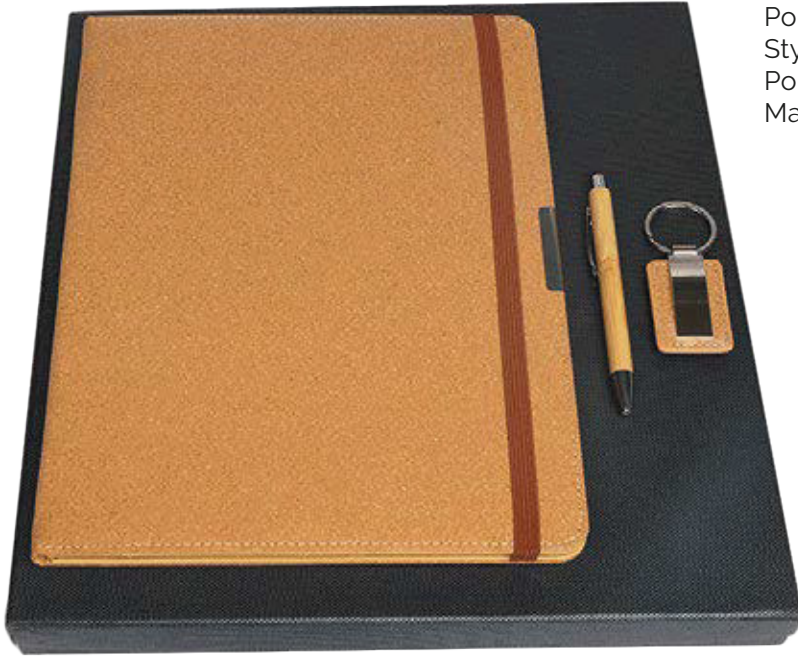

COFFRET PORTE DOCUMENT LIÈGE

164-24

Coffret porte document liège A4
Porte document A4
Stylo
Porte clé
Marquage : Numérique-sérigraphie-Gravure

165A-24

Coffret écologique stylo et porte clés
Marquage : Gravure

166A-24

Coffret écologique stylo et porte clés
Marquage : Gravure