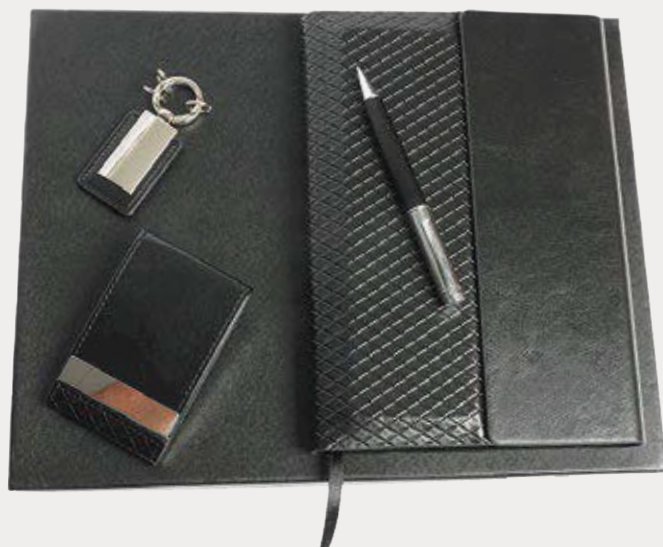

# COFFRET DE LUXE 3 PIÈCES

Notebook  
Mug isotherme  
Stylo

**160-24B**

Coffret de luxe 3 pièces

Marquage : Numérique-sérigraphie-Gravure