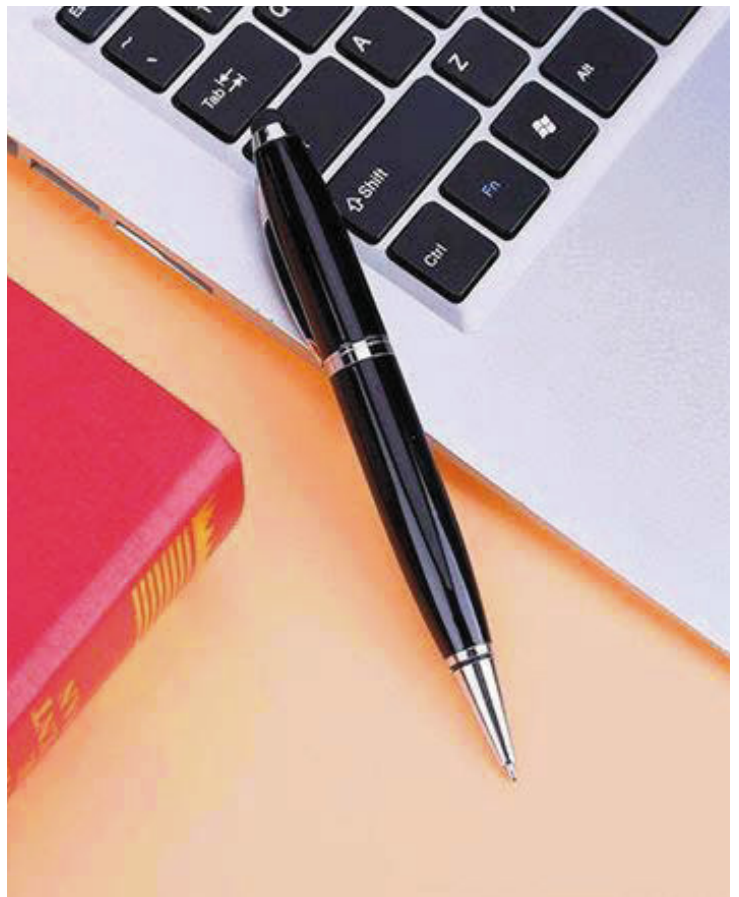

2EN 1 STYLO AVEC CLÉ USB 32 GB

173-24

32 GB Stylo Usb cuir 32 GB
Marquage : Gravure, sérigraphie

3EN 1 STYLO EMBOUT TACTILE AVEC CLÉ USB 32 GB

174-24

32 GB Stylo Usb 32 GB
Marquage : Gravure, sérigraphie