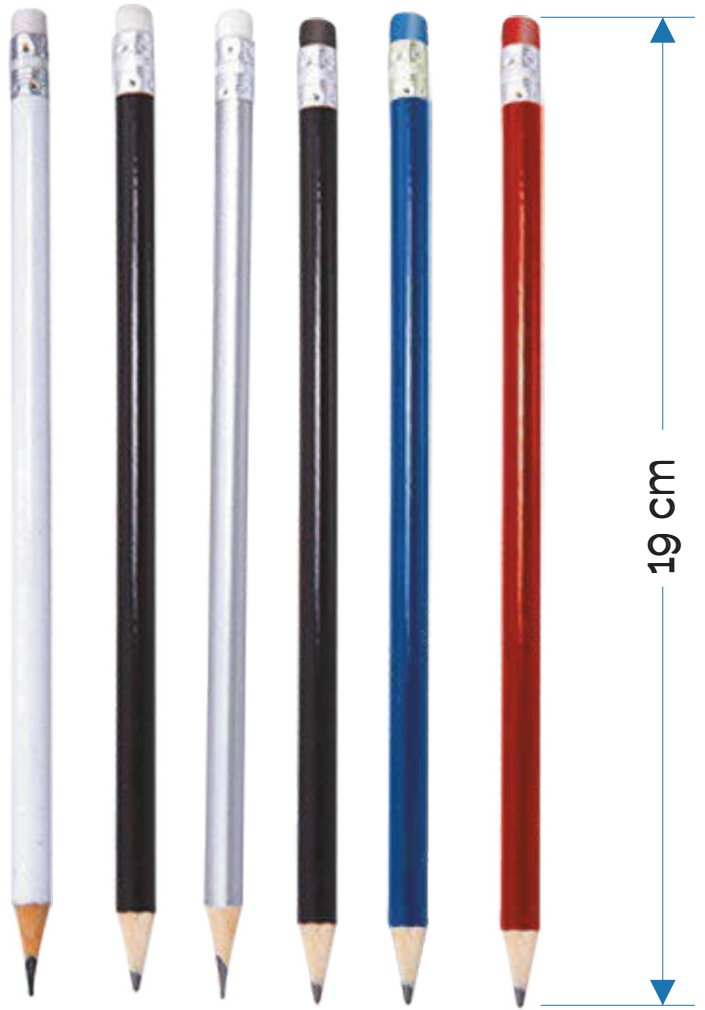

## STYLO LIÈGE

75A-24

Stylo recyclable Encre bleu  
Marquage : Sérigraphie, Numérique

76A-24

Stylo écologique Encre bleu  
Marquage : Sérigraphie, Numérique

77A-24

 Stylo Bamboo Encre bleu  
Marquage : Sérigraphie, Numérique

78A-24

 Stylo recyclable Encre bleu  
Marquage : Sérigraphie, Numérique

79A-24

 Stylo recyclable Encre bleu  
Marquage : Sérigraphie, Numérique

Crayon-Coffret recyclable

80-24

 Crayon  
Marquage : Sérigraphie, Numérique