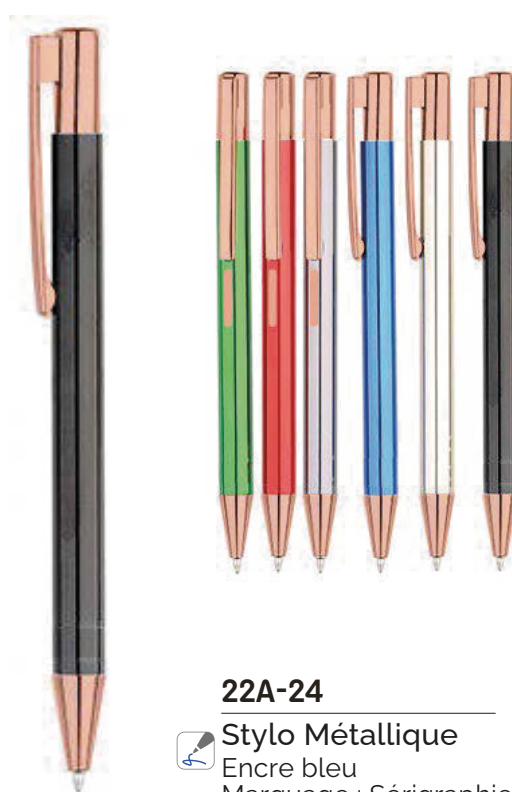

Stylo Métallique Avec embout tactile  
Encre bleu  
Marquage : Gravure

Gravure du logo sera assorti au couleur de l'embout

15-24

Stylo Métallique Encre bleu  
Marquage : Gravure

Gravure du logo sera assorti au couleur de l'embout

16A-24

Stylo Métallique avec embout tactile  
Encre bleu  
Marquage : Gravure

**17A-24**

 **Stylo Métallique** Encre bleu  
Marquage : Sérigraphie, Gravure

**18-24**

 **Stylo Métallique** Encre bleu  
Marquage : Sérigraphie, Gravure

**19A-24**

 **Stylo Métallique** Encre bleu  
Marquage : Sérigraphie, Gravure

**20A-24**

 **Stylo Métallique** Encre bleu  
Marquage : Sérigraphie, Gravure

**21A-24**

 **Stylo Métallique**  
Encre bleu  
Marquage : Sérigraphie  
Gravure

**22A-24**

 **Stylo Métallique**  
Encre bleu  
Marquage : Sérigraphie  
Gravure

**23A-24**

 **Stylo Métallique**  
Encre bleu  
Marquage : Sérigraphie  
Gravure

24A-24

 Stylo Métallique Luxe  
Encre bleu  
Marquage : Sérigraphie, Gravure